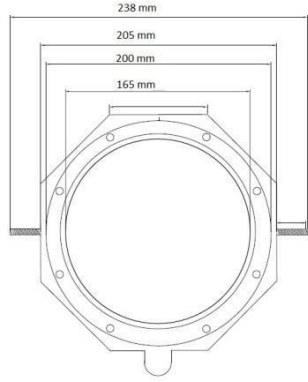

MUTLAK KARANLIKTA GECE GÖRÜŞÜ ALINAN MESAFELER

850 nm		940 nm	
25°	800 m+	25°	225 m
45°	400 m	45°	125 m
90°	280 m	90°	100 m
120°	100 m	120°	50 m

Yukarıdaki mesafeler 0.01lux D/N kameralar ile mutlak karanlıkta alınan gece görüş mesafeleridir.

BOYUTLAR