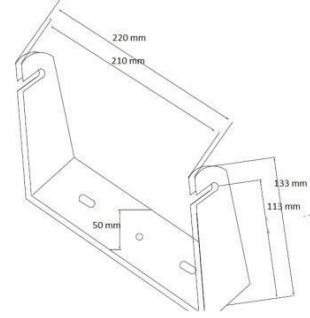

MUTLAK KARANLIKTA GECE GÖRÜŞÜ ALINAN MESAFELER

850 nm		940 nm	
25°	800 m+	25°	225 m
45°	400 m	45°	125 m
90°	280 m	90°	100 m
120°	100 m	120°	50 m

Yukarıdaki mesafeler 0.01lux D/N kameralar ile mutlak karanlıkta alınan gece görüş mesafeleridir.

BOYUTLAR