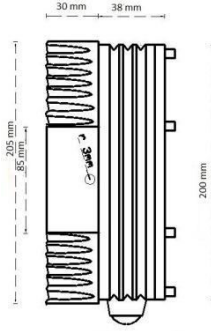

TEKNİK ÖZELLİKLER

Koruma derecesi	: IP 68 (toza ve suya tam korumalı)
Çalışma sıcaklığı	: + 50° C, - 50° C
Güç tüketimi	: 40 W
Çalışma gerilimi	: 220V AC, PoE 48V DC, 24VDC, 12V DC
Gövde malzemesi	: Aliminyum
Kaplama	: Eloksal
Renk	: Siyah
Kablo	: UV dayanıklı, alev yürütmeyen, 1.5m,
Cıvata ve pullar	: Paslanmaz çelik
Boyutlar(ayak hariç)	: 200mm çap, 70mm derinlik
Ağırlık	: 3.2 kg
Kullanım ömrü	: 15 yıldan fazla

- Fotosel Sviç ve Led Sürücü Kutusu, IP66, 19x15x8cm
- Direk montaj plakası

MUTLAK KARANLIKTA GECE GÖRÜŞÜ ALINAN MESAFELER

850 nm		940 nm	
25°	800 m+	25°	225 m
45°	400 m	45°	125 m
90°	280 m	90°	100 m
120°	100 m	120°	50 m

Yukarıdaki mesafeler 0.01lux D/N kameralar ile mutlak karanlıkta alınan gece görüş mesafeleridir.

BOYUTLAR

AVRUPA Normlarına Uygunluğu Bağımsız Kuruluşlar tarafından belgelendirilmiştir.