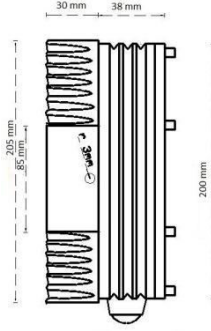

BOYUTLAR

AVRUPA Normlarına Uygunluğu Bağımsız Kuruluşlar tarafından belgelendirilmiştir.