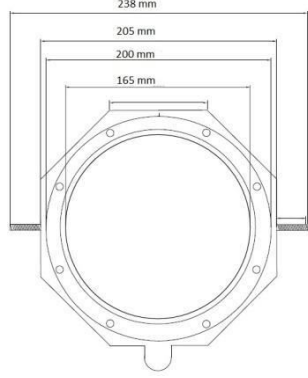

BOYUTLAR

AVRUPA Normlarına Uygunluğu Bağımsız Kuruluşlar tarafından belgelendirilmiştir.