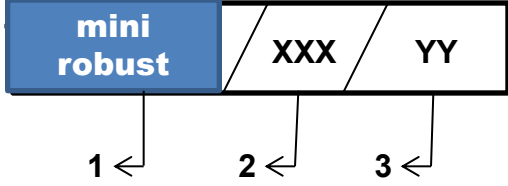

UZUN MENZİLLİ

mini robust İNFRARED AYDINLATICI

HER TÜR SABİT KAMERA VE ARAÇ UYGULAMALARI İÇİN İDEALDİR.

- Mutlak karanlıkta 300 metre gece görüş mesafesi
- **IP 68**, Toza ve Suya en yüksek Koruma Derecesi
- **IK10+** Darbelere dayanıklılıkta en üst derece
- UV dayanıklı kablo ve aksesuarlar
- Paslanmaz metal aksesuarlar
- 850 nm ve 940 nm dalga boyu seçenekleri
- Güç tüketimi sadece 9W
- 220V AC, 48V DC **PoE**, 24V DC, 12V DC versiyonları mevcuttur
- Fotosel sviç ile otomatik gündüz/gece çalışması
- Power Led teknolojisi
- 15 yıldan fazla Öngörülen Kullanım Ömrü
- Bağımsız kurumlardan Kalite Belgeleri
- OPSİYON1: **MIL-STD-461F** YE UYGUNLUK
- OPSİYON2: **EX-PROOF** MODEL
- OPSİYON3: mini robust XL - 120° : Güçlendirilmiş 120 derece ir aydınlatıcı

TEKNİK ÖZELLİKLER

Koruma derecesi	: IP 68 (toza ve suya en yüksek koruma)
Çalışma sıcaklığı	: - 50° C, + 60° C,
Güç tüketimi	: 9 W
Çalışma voltajı	:220V AC,PoE 48VDC,24VDC,12VDC
Kablo	: 2x0.5 mm2 Ultraviole dayanıklı, alev yürütmeyen, 1,5 m
Gövde malzemesi	: Alüminyum
Kaplama	: Eloksal
Renk	: Siyah
Özel cam	: Ultraviole ve darbelere dayanıklı,
Cıvata ve pullar	: Paslanmaz çelik
Boyutlar	: 107 mm çap, 74 mm derinlik(ayak hariç)
Ağırlık	: 1 kg
Işıma açıları	: 25°, 45°, 60°, 90°, 120°
Öngörülen Kullanım Ömrü	: 15+ yıl

ÜRÜN KODLAMASI

- 1.Model : **mini robust**
 2. Dalga Boyu : 850 nm, 940 nm
 3. Işıma Açıları : 25°, 45°, 60°, 90°, 120°
- Örnek: **mini robust 850 / 45**

Kalite Belgeleri

MUTLAK KARANLIKTA GÖRÜNTÜ ALINAN MESAFELER