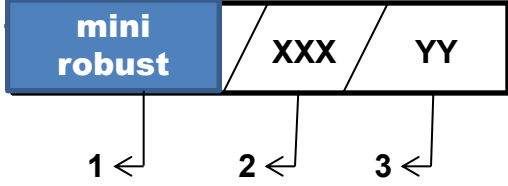

ÜRÜN KODLAMASI

- 1.Model : **mini robust**
  2. Dalga Boyu : 850 nm, 940 nm
  3. Işıma Açılırları : 25°, 45°, 60°, 90°, 120°
2. Örnek: **mini robust / 850 / 45**

Kalite Belgeleri

MUTLAK KARANLIKTA GÖRÜNTÜ ALINAN MESAFELER

850 nm		940 nm	
25°	300m	25°	50m
45°	150m	45°	30m
90°	100m	90°	15 m

Yukarıdaki mesafeler 0,01 lux D/N kutu kamera ve zoom lens ile mutlak karanlıkta alınan gece görüş mesafeleridir.

KULLANIM YERLERİ:

- -Petrol ve Doğal Gaz İşleme Tesisleri
- -Petrol ve Doğalgaz Boru Hatları
- -Benzin İstasyonları
- -Tahıl Depolama tesisleri.....