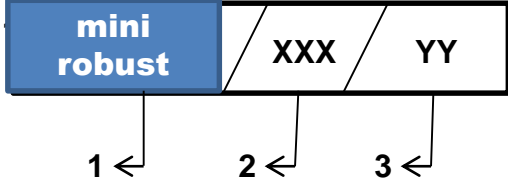

mini robust-XL / 120° 120°INFRARED AYDINLATICI

GENİŞ AÇILI KAMERA VE ARAÇ UYGULAMALARI İÇİN İDEALDİR.

- Mutlak karanlıkta 60 metre gece görüş mesafesi
- **IP 68**, Toza ve Suya en yüksek Koruma Derecesi
- **IK10+** Darbelere dayanıklılıkta en üst derece
- UV dayanıklı kablo ve aksesuarlar
- Paslanmaz metal aksesuarlar
- 850nm dalga boyu(opsiyon940nmdalga boyu)
- Güç tüketimi 14W
- 220V AC, 48V DC **PoE**, 24V DC versiyonları mevcuttur
- Fotosel sviç ile otomatik gündüz/gece çalışması
- Power Led teknolojisi
- Lambalı projektörlere göre %95 enerji tasarrufu
- 15 yıl Öngörülen Kullanım Ömrü
- Bağımsız kurumlardan Kalite Belgeleri
- OPSİYON1: **MIL-STD-461F** YE UYGUNLUK
- OPSİYON2: **EX-PROOF** MODEL

TEKNİK ÖZELLİKLER

Koruma derecesi	: IP 68 (toza ve suya en yüksek koruma)
çalışma sıcaklığı	: - 50° C, + 50° C,
Güç tüketimi	: 14 W
Çalışma voltajı	:220V AC,PoE 48VDC,24VDC
Kablo	: 2x0.5 mm2 Ultraviole dayanıklı, alev yürütmeyen, 1,5 m
Gövde malzemesi	: Masif Alüminyum
Kaplama	: Eloksal
Renk	: Siyah
Özel cam	: Ultraviole ve darbelere dayanıklı,
Cıvata ve pullar	: Paslanmaz çelik
Boyutlar	: 107 mm çap, 74 mm derinlik(ayak hariç)
Ağırlık	: 1 kg
Işıma açısı	: 120°
Öngörülen Kullanım Ömrü	: 15 yıl

ÜRÜN KODLAMASI

- 1.Model : **mini robust-XL / 120°**
 2. Dalga Boyu : 850 nm (opsiyon 940nm)
 3. Işıma Açısı : 120°
- Kod: **mini robust-XL/120°**

Kalite Belgelerimiz:

220V AC girişli fotosel sviç ve led sürücülü bağlantı kutusu, IP66