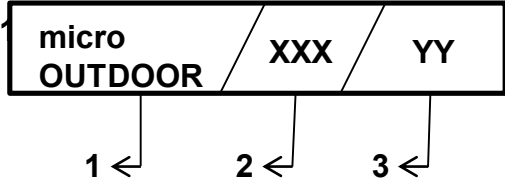

TEKNİK ÖZELLİKLER

Güç tüketimi	: 4 W
Koruma derecesi	: IP55
Çalışma voltajı	: standart: 12V DC, opsiyon: 24V DC
Çalışma sıcaklığı	: - 20° C, + 40° C,
Kablo	: 2x0.35 mm ² , 0,5 m
Gövde malzemesi	: Alüminyum
Kaplama	: Eloksal
Renk	: Siyah
Cıvata ve pullar	: Paslanmaz
Boyutlar	: 45x65x30mm(ayak hariç)
Ağırlık	: 150 gr
Işıma açıları	: 25°, 35°, 90°, 120°
Öngörülen Kullanım Ömrü	: 4 yıl

NOT: Özel bir teknoloji ile elektronik bileşenler suya karşı yalıtılmıştır.

Tavana montaj

ÜRÜN KODLAMASI

1. Model : **micro OUTDOOR**
 2. Dalga Boyu : 850 nm, 940 nm
 3. Işıma Açıları : 25°, 35°, 90°, 120°
- Örnek: **micro OUTDOOR** 850 / 90